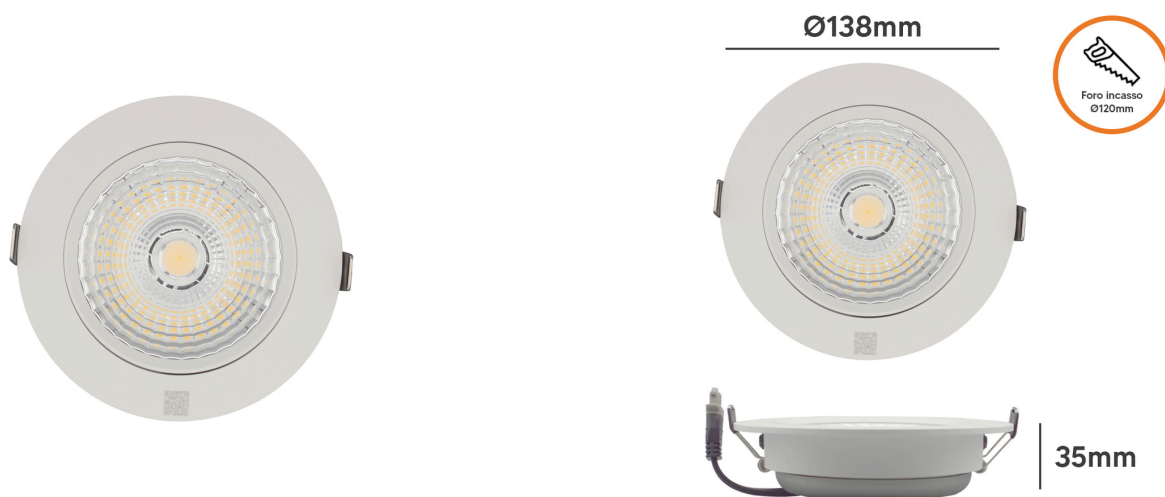

Faretto LED da incasso riflettore orientabile 18W 1600lm IP20 Foro 120mm - 4000K

Descrizione

Faretto LED rotondo orientabile bianco, da incasso, con superficie liscia e foro da 120mm, ideale per canalizzare il fascio di luce con angolo di apertura 24°. Grazie alla sorgente chip COB questo faretto emette un fascio luminoso uniforme e omogeneo.

Design elegante e semplice, prodotto di ottima qualità, materiale anti ossidante, completo di fermo bloccolampada ed alette per il fissaggio in soffitti di cartongesso.

Scheda tecnica

Codice prodotto	509872
Tensione di ingresso	AC100-265V 50/60Hz
Potenza	18W
Flusso luminoso	1600 lumen
Temperatura colore	bianco naturale
Angolo di apertura	24°
Indice di resa cromatica	CRI 90
Grado di protezione	IP20
Classe di isolamento	II
Foro incasso	120mm
Dimensioni	D138x35mm