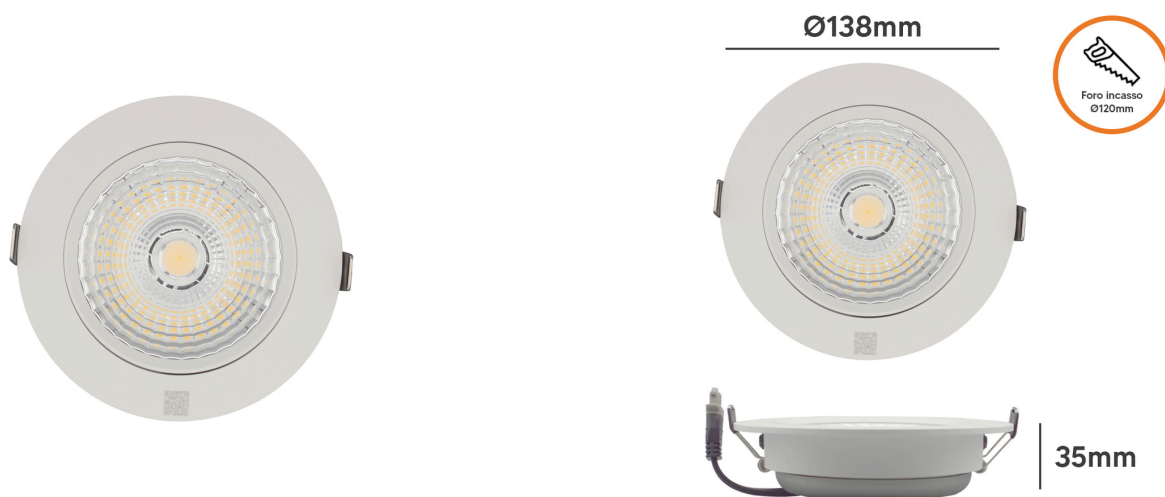

Faretto LED da incasso riflettore orientabile 18W 1600lm IP20 Foro 120mm - 3000K

Descrizione

Faretto LED rotondo orientabile bianco, da incasso, con superficie liscia e foro da 120mm, ideale per canalizzare il fascio di luce con angolo di apertura 24°. Grazie alla sorgente chip COB questo faretto emette un fascio luminoso uniforme e omogeneo.

Design elegante e semplice, prodotto di ottima qualità, materiale anti ossidante, completo di fermo bloccolampada ed alette per il fissaggio in soffitti di cartongesso.

Scheda tecnica

Codice prodotto	509865
Tensione di ingresso	AC100-265V 50/60Hz
Potenza	18W
Flusso luminoso	1600 lumen
Temperatura colore	bianco caldo
Angolo di apertura	24°
Indice di resa cromatica	CRI 90
Grado di protezione	IP20
Classe di isolamento	II
Foro incasso	120mm
Dimensioni	D138x35mm