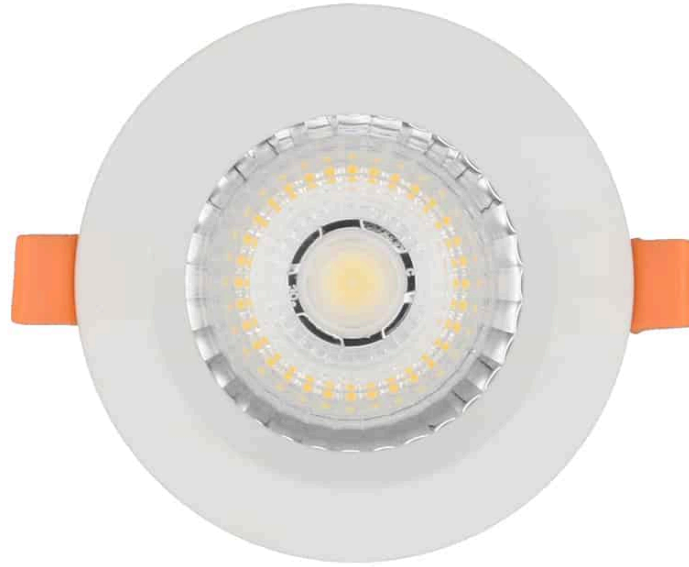

# Faretto LED da incasso bianco COB 15W IP44 1350lm Foro 95mm - 4000K

---

## Descrizione

Faretto LED rotondo orientabile bianco, da incasso, con superficie liscia e foro da 95mm, ideale per canalizzare il fascio di luce con angolo di apertura 30°. Grazie alla sorgente chip COB questo faretto emette un fascio luminoso uniforme e omogeneo.

Design elegante e semplice, prodotto di ottima qualità, materiale anti ossidante, completo di fermo bloccolampada ed alette per il fissaggio in soffitti di cartongesso.

---

## Scheda tecnica

<b>Codice prodotto</b>	508127
<b>Tensione di ingresso</b>	220V
<b>Potenza</b>	15W
<b>Temperatura colore</b>	bianco naturale
<b>Angolo di apertura</b>	30°
<b>Indice di resa cromatica</b>	CRI 80
<b>Dimmerabile</b>	no
<b>Grado di protezione</b>	IP44
<b>Foro incasso</b>	95mm
<b>Dimensioni</b>	115x55mm