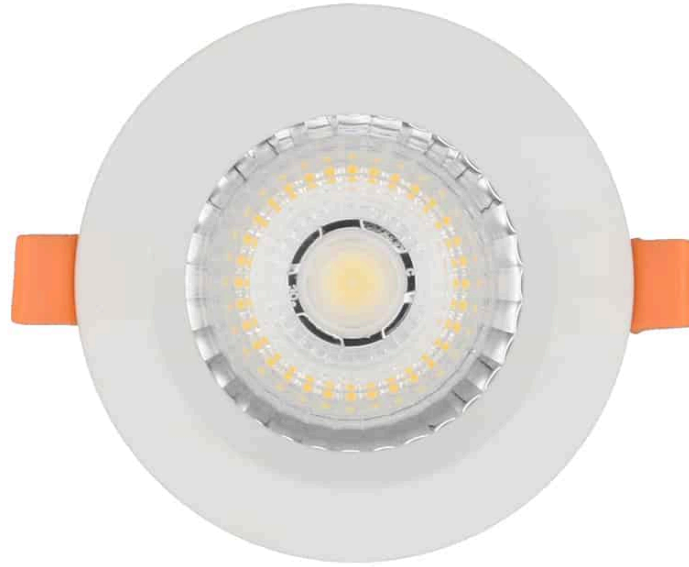

# Faretto LED da incasso bianco COB 15W IP44 1350lm Foro 95mm - 3000K

---

## Descrizione

Faretto LED rotondo orientabile bianco, da incasso, con superficie liscia e foro da 95mm, ideale per canalizzare il fascio di luce con angolo di apertura 30°. Grazie alla sorgente chip COB questo faretto emette un fascio luminoso uniforme e omogeneo.

Design elegante e semplice, prodotto di ottima qualità, materiale anti ossidante, completo di fermo bloccolampada ed alette per il fissaggio in soffitti di cartongesso.

---

## Scheda tecnica

<b>Codice prodotto</b>	508110
<b>Tensione di ingresso</b>	220V
<b>Potenza</b>	15W
<b>Temperatura colore</b>	bianco caldo
<b>Angolo di apertura</b>	30°
<b>Indice di resa cromatica</b>	CRI 80
<b>Dimmerabile</b>	no
<b>Grado di protezione</b>	IP44
<b>Foro incasso</b>	95mm
<b>Dimensioni</b>	115x55mm