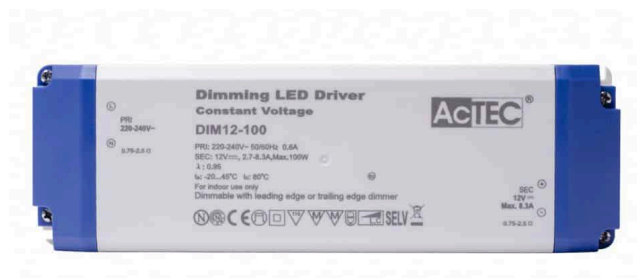

Alimentatore ACTEC Triac Dimmerabile DC24V 100W

Descrizione

La marca **ACTEC** fornisce alimentatori con ottime prestazioni, garantendo affidabilità e qualità. L'installazione degli alimentatori risulta molto semplice.

La linea Mini sono alimentatori ad alta prestazione, con dimensioni super ridotte, che possono essere facilmente installati direttamente su spazi ristretti e sono facilmente nascosti. Questo alimentatore ha protezione da: corto circuito, sovraccarico, surriscaldamento.

Scheda tecnica

Codice prodotto	i3854
Alimentazione	AC 220-240V
Corrente in uscita	Amp 4,17A-24V
Dimmerabile	Triac
Numero di uscite	1 uscita
Grado di protezione	IP20 uso interno
Efficienza a pieno carico	85%
Dimensioni	210x67x34 mm
Garanzia	3 anni