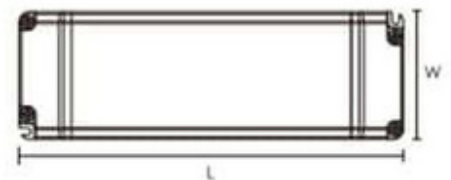

La linea Mini sono alimentatori ad alta prestazione, con dimensioni super ridotte, che possono essere facilmente installati direttamente su spazi ristretti e sono facilmente nascosti. Questo alimentatore ha protezione da: corto circuito, sovraccarico, surriscaldamento.

Scheda tecnica

Codice prodotto	i3854
Alimentazione	AC 220-240V
Corrente in uscita	Amp 4,17A-24V
Dimmerabile	Triac
Numero di uscite	1 uscita
Grado di protezione	IP20 uso interno
Efficienza a pieno carico	85%
Dimensioni	210x67x34 mm
Garanzia	3 anni