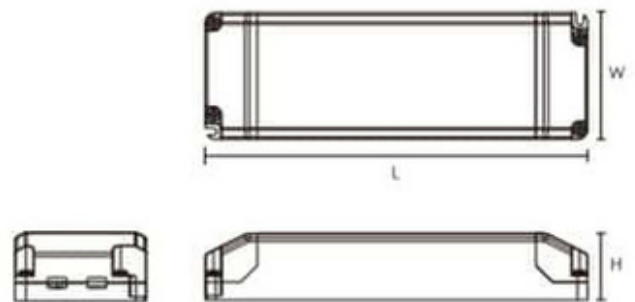

La serie **DIMMER** è una linea di alimentatori Dimmerabili ad alta prestazione via **TRIAC** (taglio di fase) da 1 a 100%, che possono essere facilmente installati direttamente su mobili come sottopensili o armadi. **Questo alimentatore ha protezione da: Corto circuito, Sovraccarico, Surriscaldamento.**

Scheda tecnica

Codice prodotto	i3852
Alimentazione	AC 220-240V
Corrente in uscita	Amp 2,08A-24V
Dimmerabile	Triac
Numero di uscite	1 uscita
Grado di protezione	IP20 uso interno
Efficienza a pieno carico	85%
Dimensioni	184x61x32mm
Garanzia	3 anni