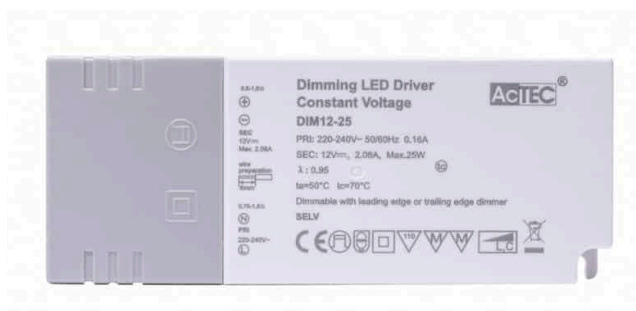

Alimentatore ACTEC Triac Dimmerabile DC24V 25W

Descrizione

La marca **ACTEC** fornisce alimentatori con ottime prestazioni, garantendo affidabilità e qualità. L'installazione degli alimentatori risulta molto semplice.

La linea Mini sono alimentatori ad alta prestazione, con dimensioni super ridotte, che possono essere facilmente installati direttamente su spazi ristretti e sono facilmente nascosti. Questo alimentatore ha protezione da: corto circuito, sovraccarico, surriscaldamento.

Scheda tecnica

Codice prodotto	i3850
Alimentazione	AC 220-240V
Corrente in uscita	Amp 1A-24V
Dimmerabile	Triac
Numero di uscite	1 uscita
Grado di protezione	IP20 uso interno
Efficienza a pieno carico	85%
Dimensioni	128x52x30mm
Garanzia	3 anni