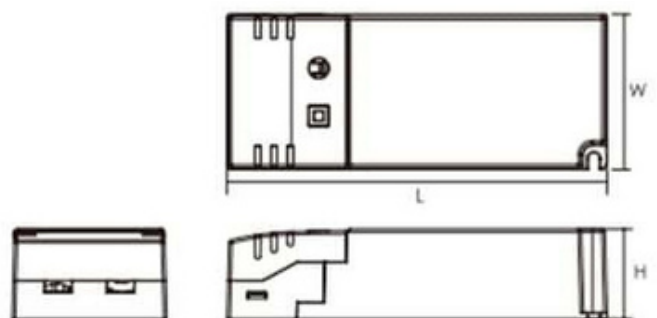

La linea Mini sono alimentatori ad alta prestazione, con dimensioni super ridotte, che possono essere facilmente installati direttamente su spazi ristretti e sono facilmente nascosti. Questo alimentatore ha protezione da: corto circuito, sovraccarico, surriscaldamento.

Scheda tecnica

Codice prodotto	i3850
Alimentazione	AC 220-240V
Corrente in uscita	Amp 1A-24V
Dimmerabile	Triac
Numero di uscite	1 uscita
Grado di protezione	IP20 uso interno
Efficienza a pieno carico	85%
Dimensioni	128x52x30mm
Garanzia	3 anni