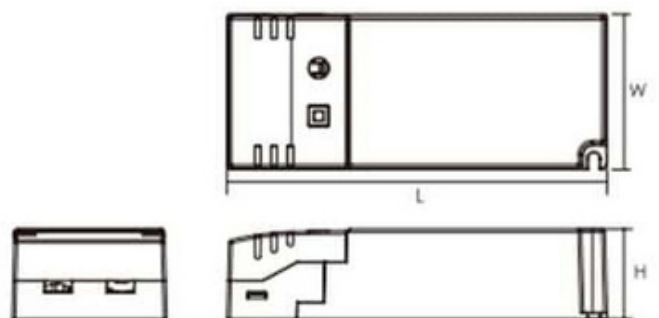

## Descrizione

La marca **ACTEC** fornisce alimentatori con ottime prestazioni, garantendo affidabilità e qualità. L'installazione degli alimentatori risulta molto semplice.

**La linea Mini sono alimentatori ad alta prestazione, con dimensioni super ridotte, che possono essere facilmente installati direttamente su spazi ristretti e sono facilmente nascosti. Questo alimentatore ha protezione da: corto circuito, sovraccarico, surriscaldamento.**

## Scheda tecnica

<b>Codice prodotto</b>	i3849
<b>Alimentazione</b>	AC 220-240V
<b>Corrente in uscita</b>	Amp. 2,1A-12V
<b>Dimmerabile</b>	Triac
<b>Numero di uscite</b>	1 uscita
<b>Grado di protezione</b>	IP20 uso interno
<b>Efficienza a pieno carico</b>	85%
<b>Dimensioni</b>	128x52x30mm
<b>Garanzia</b>	3 anni