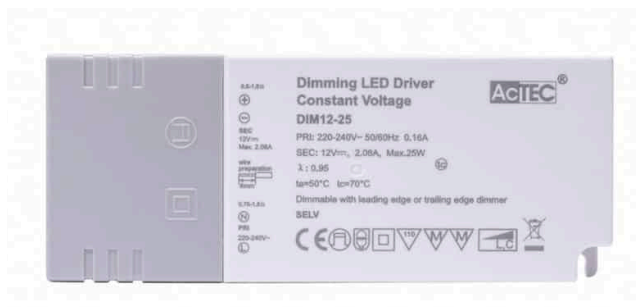

# Alimentatore ACTEC Triac Dimmerabile DC12V 25W

## Descrizione

La marca **ACTEC** fornisce alimentatori con ottime prestazioni, garantendo affidabilità e qualità. L'installazione degli alimentatori risulta molto semplice.

**La linea Mini sono alimentatori ad alta prestazione, con dimensioni super ridotte, che possono essere facilmente installati direttamente su spazi ristretti e sono facilmente nascosti. Questo alimentatore ha protezione da: corto circuito, sovraccarico, surriscaldamento.**

## Scheda tecnica

<b>Codice prodotto</b>	i3849
<b>Alimentazione</b>	AC 220-240V
<b>Corrente in uscita</b>	Amp. 2,1A-12V
<b>Dimmerabile</b>	Triac
<b>Numero di uscite</b>	1 uscita
<b>Grado di protezione</b>	IP20 uso interno
<b>Efficienza a pieno carico</b>	85%
<b>Dimensioni</b>	128x52x30mm
<b>Garanzia</b>	3 anni