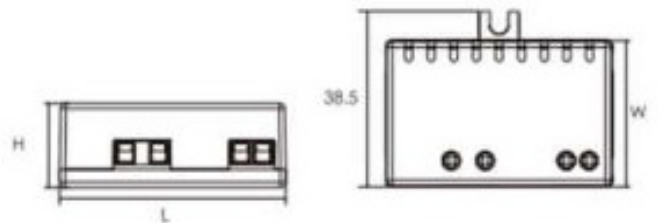

## Descrizione

La marca **ACTEC** fornisce alimentatori con ottime prestazioni, garantendo affidabilità e qualità. L'installazione degli alimentatori risulta molto semplice.

**La linea Mini sono alimentatori ad alta prestazione, con dimensioni super ridotte, che possono essere facilmente installati direttamente su spazi ristretti e sono facilmente nascosti. Questo alimentatore ha protezione da: corto circuito, sovraccarico, surriscaldamento.**

## Scheda tecnica

<b>Codice prodotto</b>	i3838
<b>Alimentazione</b>	AC 110-240V
<b>Corrente in uscita</b>	Amp 0,25A-24V
<b>Dimmerabile</b>	no
<b>Numero di uscite</b>	1 uscita
<b>Grado di protezione</b>	IP20 uso interno
<b>Efficienza a pieno carico</b>	79%
<b>Dimensioni</b>	50x38,5x18,5 mm
<b>Garanzia</b>	3 anni