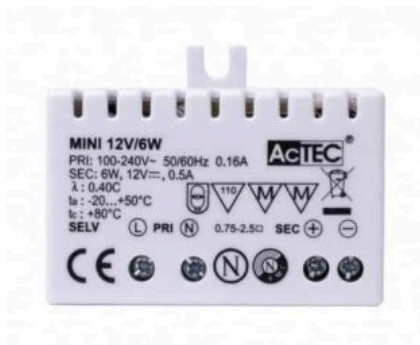

# Alimentatore ACTEC Mini DC24V 6W

---

## Descrizione

La marca **ACTEC** fornisce alimentatori con ottime prestazioni, garantendo affidabilità e qualità. L'installazione degli alimentatori risulta molto semplice.

**La linea Mini sono alimentatori ad alta prestazione, con dimensioni super ridotte, che possono essere facilmente installati direttamente su spazi ristretti e sono facilmente nascosti. Questo alimentatore ha protezione da: corto circuito, sovraccarico, surriscaldamento.**

## Scheda tecnica

<b>Codice prodotto</b>	i3838
<b>Alimentazione</b>	AC 110-240V
<b>Corrente in uscita</b>	Amp 0,25A-24V
<b>Dimmerabile</b>	no
<b>Numero di uscite</b>	1 uscita
<b>Grado di protezione</b>	IP20 uso interno
<b>Efficienza a pieno carico</b>	79%
<b>Dimensioni</b>	50x38,5x18,5 mm
<b>Garanzia</b>	3 anni