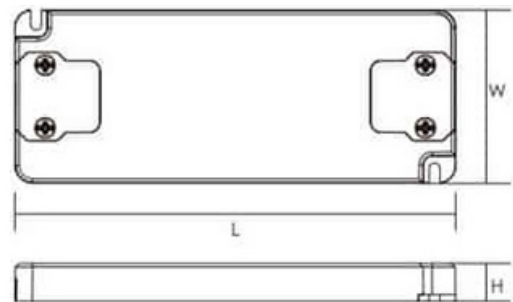

## Scheda tecnica

<b>Codice prodotto</b>	i3836
<b>Alimentazione</b>	AC 220-240V
<b>Corrente in uscita</b>	Amp 2,1A-24V
<b>Dimmerabile</b>	no
<b>Numero di uscite</b>	1 uscita
<b>Grado di protezione</b>	IP20 uso interno
<b>Efficienza a pieno carico</b>	78%
<b>Dimensioni</b>	185x62x22mm
<b>Garanzia</b>	3 anni