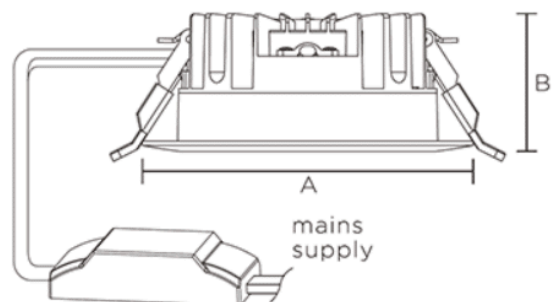

Faretto led incasso Pro Tondo 15W 4000K F. 125mm

Descrizione

Il Faretto LED Tondo da 15W ha eccellenti prestazioni luminose e un design moderno, che lo rendono perfetto per l'utilizzo in ambienti commerciali.

Watts	A	B	Cut-out
7W/8W/12W	Ø114	46	Ø100
15W	Ø141	49	Ø125
11W/20W	Ø168	52	Ø150
16W/22W/30W/34W	Ø218	55	Ø200

100°

220-240V

30000h

Scheda tecnica

Codice prodotti	3671
Tensione di alimentazione	AC100-240V
Potenza	15W
Flusso luminoso	1215 lumen
Temperatura colore	bianco naturale
Angolo di apertura	100°
Indice di resa cromatica	CRI 80
Grado di protezione	IP20
Classe di isolamento	II
Dimmerabile	no
Foro incasso	125mm
Dimensioni	141x49mm