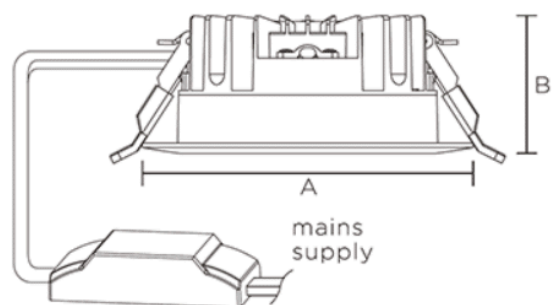

Faretto led incasso Pro Tondo 30W 4000K F. 200mm

Descrizione

Il Faretto LED Professionale Tondo da 30W ha eccellenti prestazioni luminose e un design moderno che lo rendono perfetto per l'utilizzo in ambienti commerciali.

Watts	A	B	Cut-out
7W/8W/12W	Ø114	46	Ø100
15W	Ø141	49	Ø125
11W/20W	Ø168	52	Ø150
16W/22W/30W/34W	Ø218	55	Ø200

100°

220-240V

30000h

Scheda tecnica

Codice prodotti	253321
Tensione di alimentazione	AC100-240V
Potenza	30W
Flusso luminoso	2580 lumen
Temperatura colore	bianco naturale
Angolo di apertura	100°
Indice di resa cromatica	CRI 80
Grado di protezione	IP20
Classe di isolamento	II
Dimmerabile	no
Foro incasso	200mm
Dimensioni	218x53mm