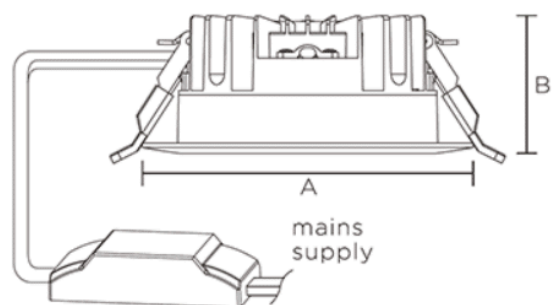

Faretto led incasso Pro Tondo 30W 3000K F. 200mm

Descrizione

Il **Faretto LED Professionale Tondo da 30W** ha eccellenti prestazioni luminose e un design moderno che lo rendono perfetto per l'utilizzo in ambienti commerciali.

Watts	A	B	Cut-out
7W/8W/12W	Ø114	46	Ø100
15W	Ø141	49	Ø125
11W/20W	Ø168	52	Ø150
16W/22W/30W/34W	Ø218	55	Ø200

100°

220-240V

30000h

Scheda tecnica

Codice prodotti	253314
Tensione di alimentazione	AC100-240V
Potenza	30W
Flusso luminoso	2580 lumen
Temperatura colore	bianco caldo
Angolo di apertura	100°
Indice di resa cromatica	CRI 80
Grado di protezione	IP20
Classe di isolamento	II
Dimmerabile	no
Foro incasso	200mm
Dimensioni	218x53mm