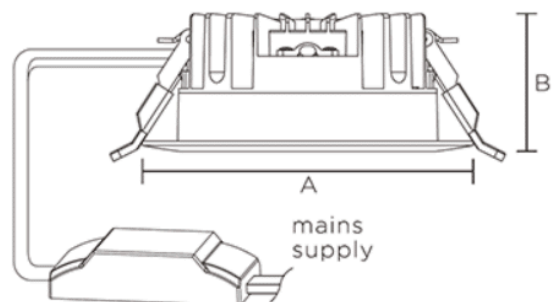

Faretto LED incasso Pro Tondo 20W 4000K F. 150mm

Descrizione

Il Faretto LED Tondo da 20W ha eccellenti prestazioni luminose e un design moderno, che lo rendono perfetto per l'utilizzo in ambienti commerciali.

Watts	A	B	Cut-out
7W/8W/12W	Ø114	46	Ø100
15W	Ø141	49	Ø125
11W/20W	Ø168	52	Ø150
16W/22W/30W/34W	Ø218	55	Ø200

100°

220-240V

30000h

Scheda tecnica

Codice prodotti	253291
Tensione di alimentazione	AC100-240V
Potenza	20W
Flusso luminoso	1640 lumen
Temperatura colore	bianco naturale
Angolo di apertura	100°
Indice di resa cromatica	CRI 80
Grado di protezione	IP20
Classe di isolamento	II
Dimmerabile	no
Foro incasso	150mm
Dimensioni	168x52mm