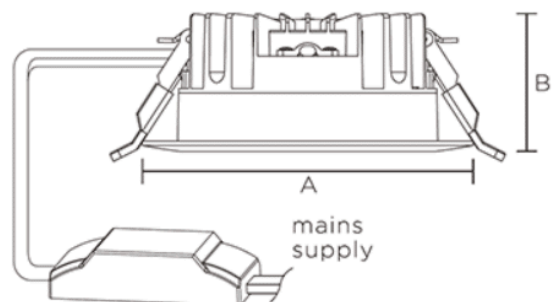

Faretto LED incasso Pro Tondo 20W 3000K F. 150mm

Descrizione

Il Faretto LED Tondo da 20W ha eccellenti prestazioni luminose e un design moderno, che lo rendono perfetto per l'utilizzo in ambienti commerciali.

Watts	A	B	Cut-out
7W/8W/12W	Ø114	46	Ø100
15W	Ø141	49	Ø125
11W/20W	Ø168	52	Ø150
16W/22W/30W/34W	Ø218	55	Ø200

100°

220-240V

30000h

Scheda tecnica

Codice prodotti	253284
Tensione di alimentazione	AC100-240V
Potenza	20W
Flusso luminoso	1640 lumen
Temperatura colore	bianco caldo
Angolo di apertura	100°
Indice di resa cromatica	CRI 80
Grado di protezione	IP20
Classe di isolamento	II
Dimmerabile	no
Foro incasso	150mm
Dimensioni	168x52mm