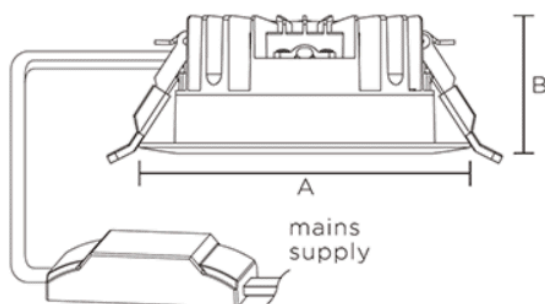

## Descrizione

Il Faretto LED Tondo da 15W ha eccellenti prestazioni luminose e un design moderno, che lo rendono perfetto per l'utilizzo in ambienti commerciali.

La sorgente luminosa ad alta efficienza con tecnologia **SMD2835** offre una luminosità di **1215 lumen** che gli permettono di sostituire i faretti tradizionali ottenendo un risparmio superiore all'80%. La luce che emette è di ottima qualità e questo garantisce una riproduzione molto naturale dei colori.

## Scheda tecnica

<b>Codice prodotti</b>	253253
<b>Tensione di alimentazione</b>	AC100-240V
<b>Potenza</b>	15W
<b>Flusso luminoso</b>	1215 lumen
<b>Temperatura colore</b>	bianco caldo
<b>Angolo di apertura</b>	100°
<b>Indice di resa cromatica</b>	CRI 80
<b>Grado di protezione</b>	IP20
<b>Classe di isolamento</b>	II
<b>Dimmerabile</b>	no
<b>Foro incasso</b>	125mm
<b>Dimensioni</b>	141x49mm